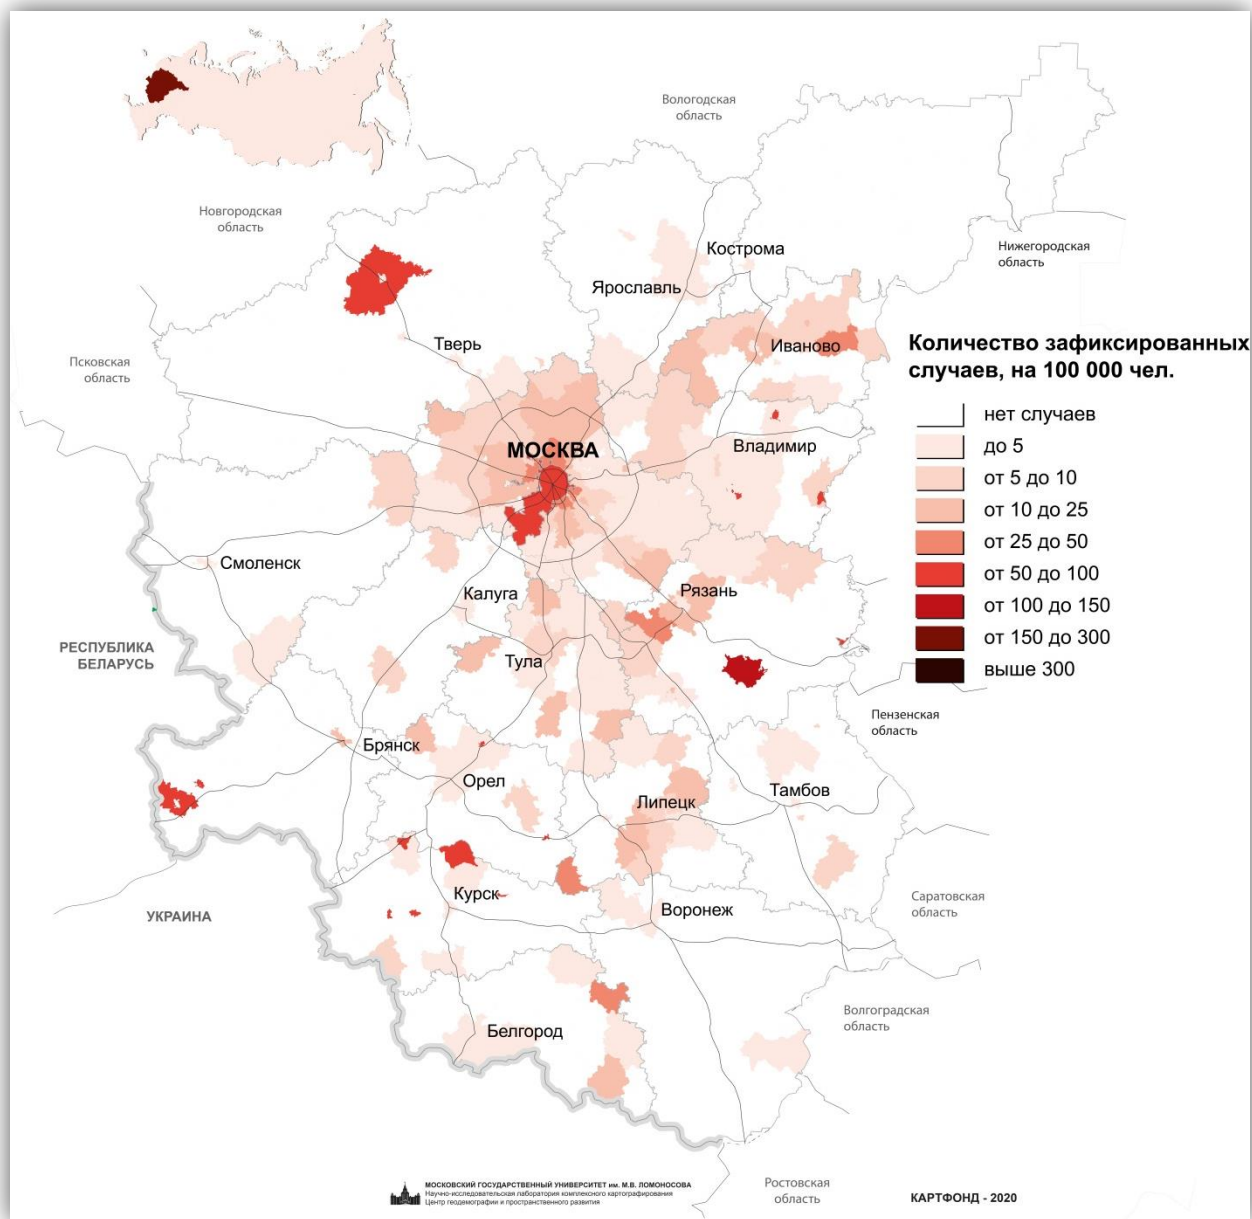

Распространение COVID-19

на муниципальном уровне

9

Апреля